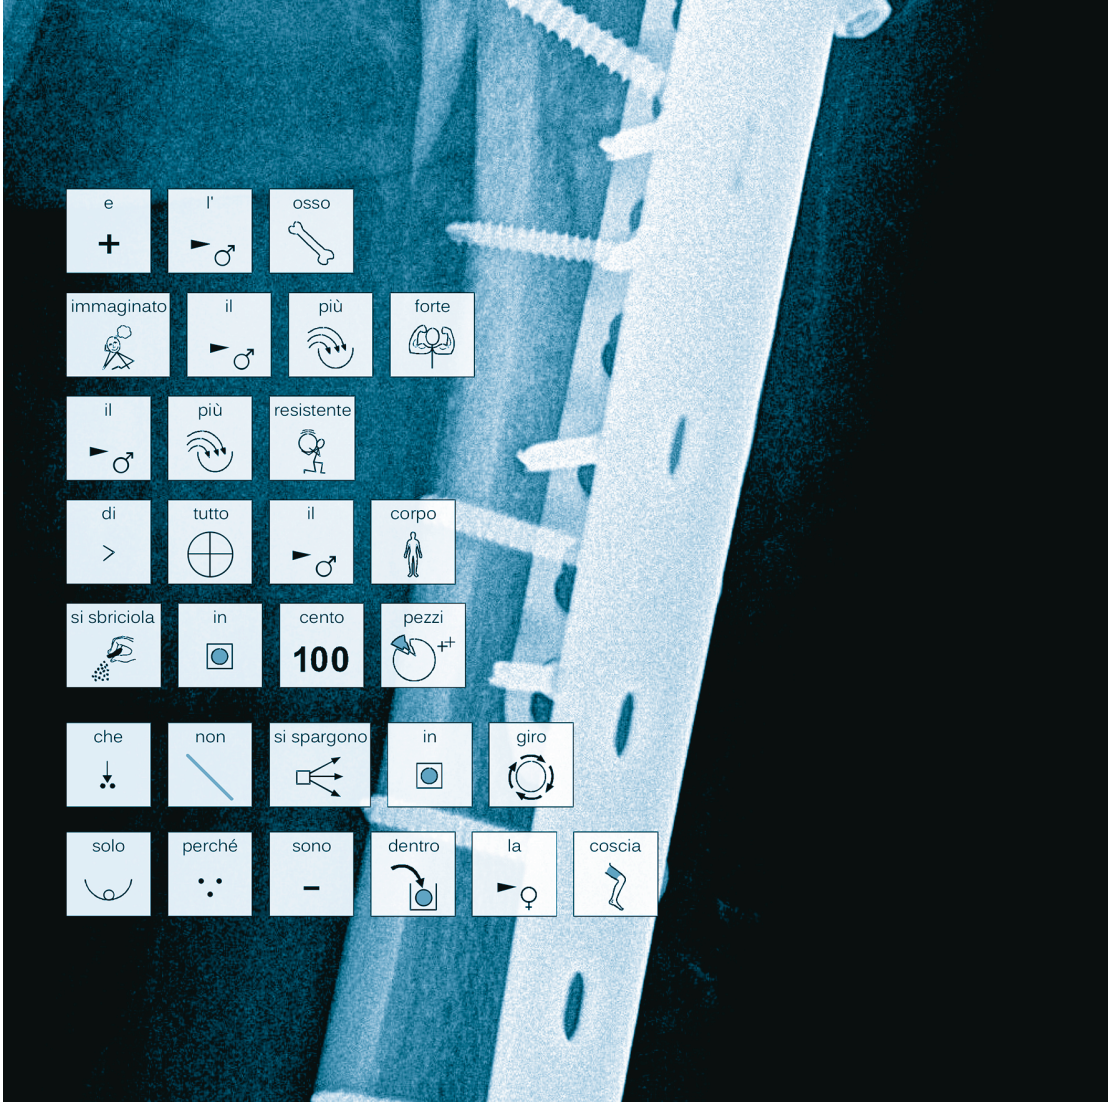

In curva

Una "storia" scritta in ospedale. Appena prima di Natale, una caduta in bici, scivolando in curva, la frattura di femore e omero, entrambi in prossimità delle articolazioni e il confronto con un passaggio complesso, il reimparare a camminare.

NEWS & VIEWS In curva

NEWS & VIEWS In curva

Versione in simboli a cura di
Antonio Bianchi
Centro sovrazonale di Comunicazione
aumentativa di Milano e Verdello
secondo il modello definito
dal Centro studi inbook csinbook.eu 2022
Simboli Widgit Literacy symbols (WLS)
Widgit Symbols Widgit software 2002-2022
www.widgit.com www.auxilia.it